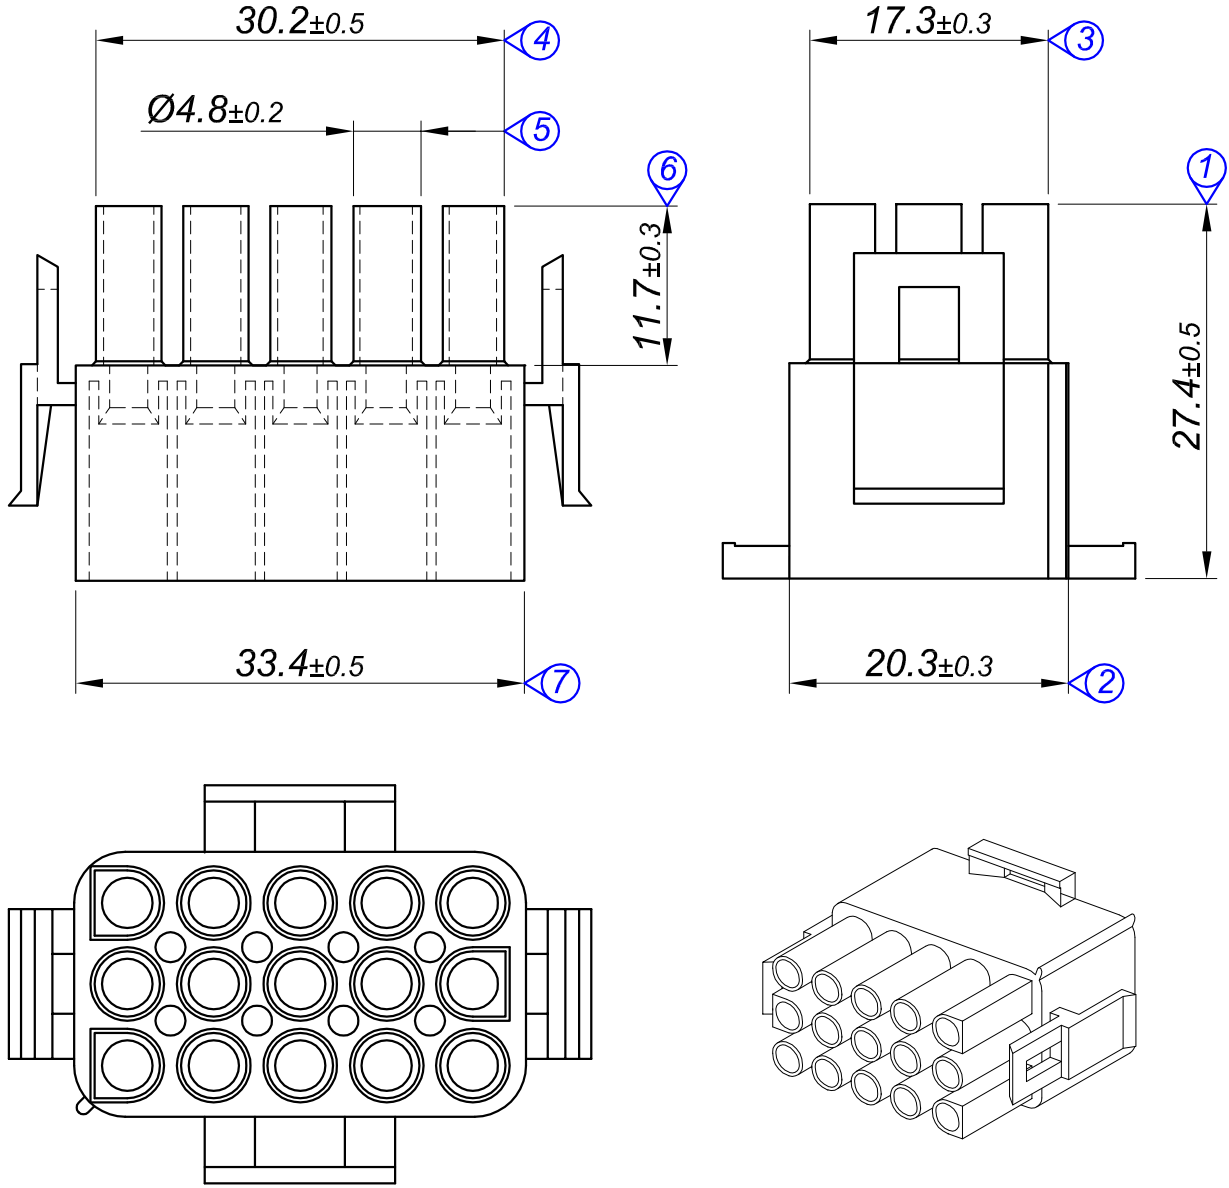

PARÇA KODU PART CODE	PARÇA ADI PART NAME	RENK COLOR	MALZEME MATERIAL
KYE 3908-00	15 Lİ YUVARLAK ERKEK KONNEKTÖR NATURAL	NATURAL / ŞEFFAF	PA 66 / V2
KYE 3908-01-NF	15 Lİ YUVARLAK ERKEK KONNEKTÖR BEYAZ	WHITE / BEYAZ	PA 6 / V2-NF

Tarih / Date	30.04.2011	İmza /Signature	Ölçek / Scale			
Çizen / Desing	M.Yağcı		2 / 1			
Onay / Approval	S.Gölcük		No		Değişiklik / Revision	Tarih/Date
	Parça Adı: Part Name	15 Lİ YUVARLAK ERKEK KONNEKTÖR			Parça Kodu: Part Code	KYE 3908

Resmin Üzerinden Ölçü Almayınız / Don't use the drawing for measuring purpose